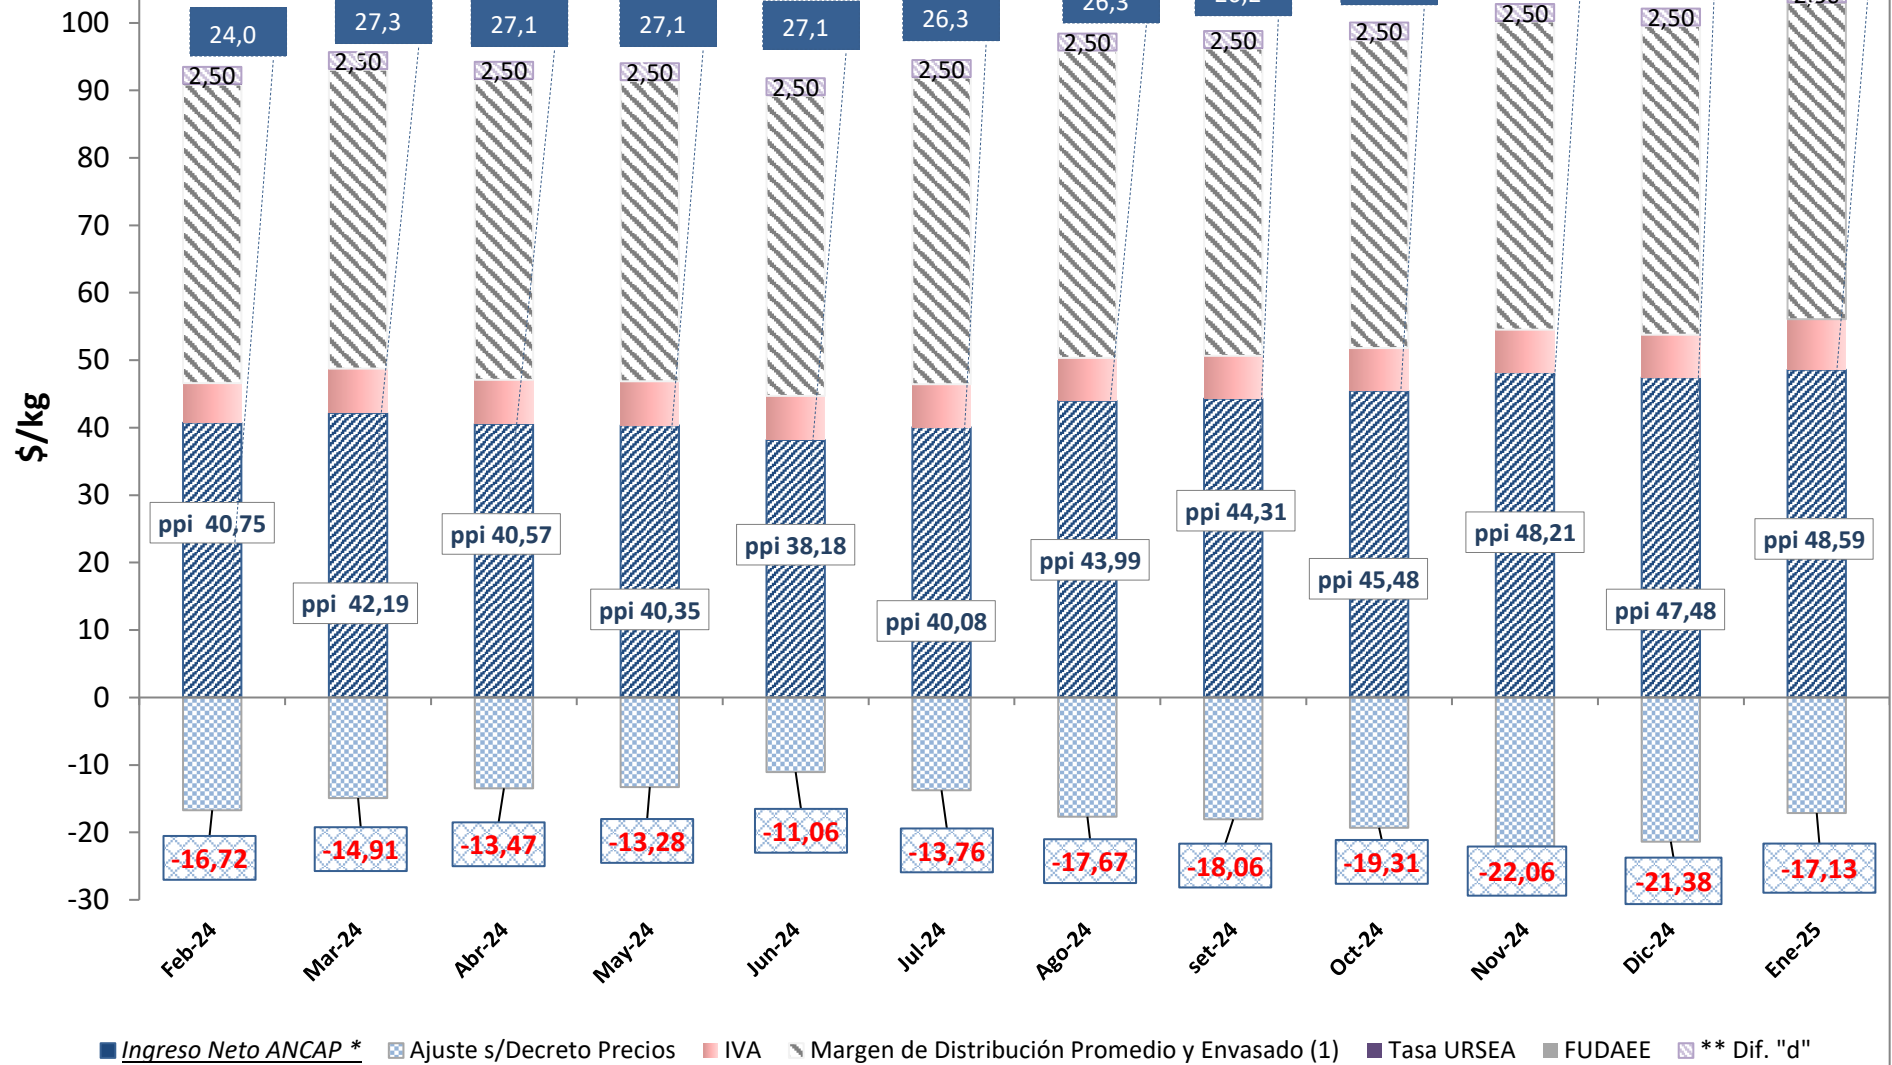

Graf.5_SG

en proceso de revisión

* DESDE el 1/7/23:
PPI Ursea +/- Ajuste s/Decreto Precios

(1) TRIBUTOS incluidos desde 1/7/23

**Desde 1/7/23: Diferencial
Zona Geog_'d'-Dec.205/023