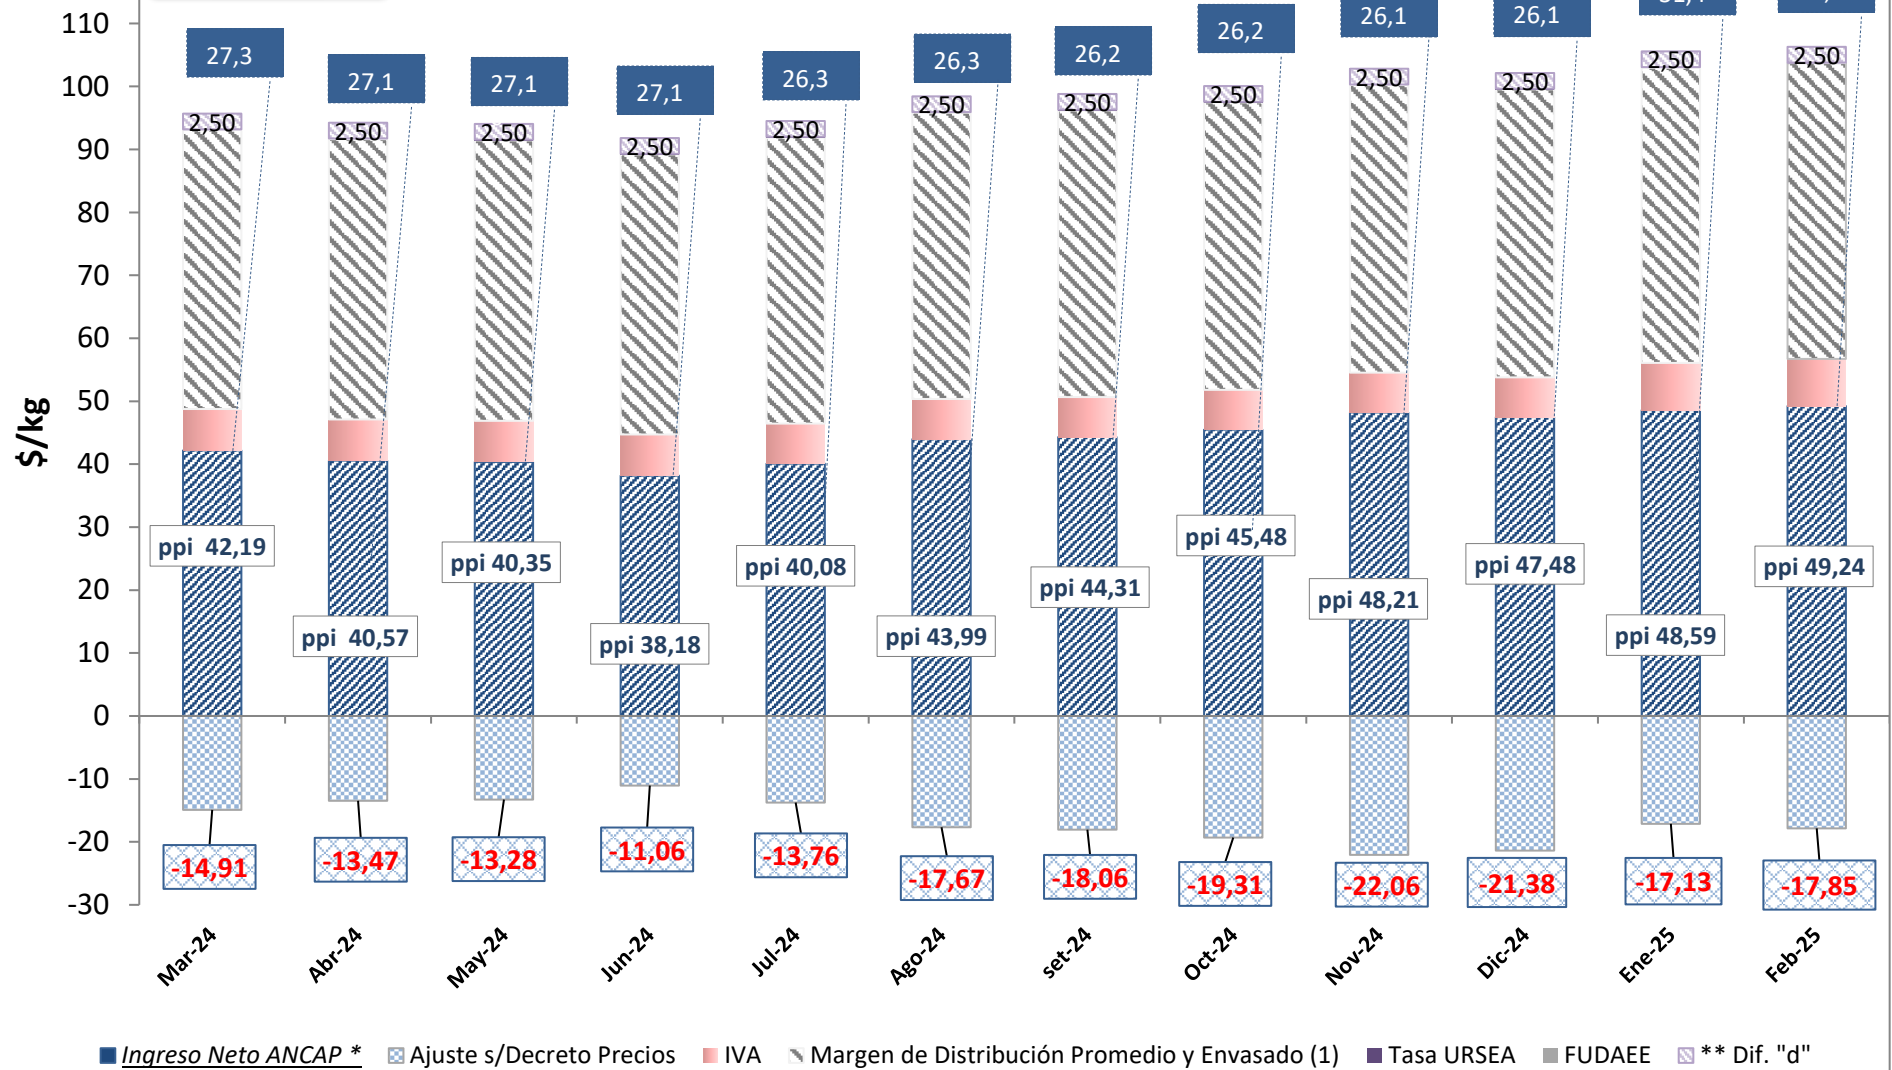

Graf.5_SG

en proceso de revisión

* DESDE el 1/7/23:
PPI Ursea +/- Ajuste s/Decreto Precios

(1) TRIBUTOS incluidos desde 1/7/23

**Desde 1/7/23: Diferencial
Zona Geog_'d'-Dec.205/023